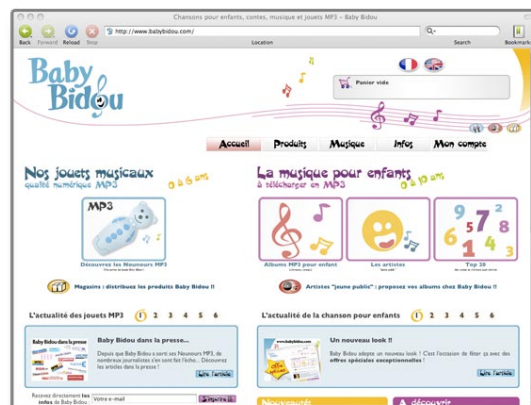

Baby Bidou

Design résistant

Formes douces pour les moins de 3 ans
Plastique 3mm ultra solide
Capots de protection vissés

Haut-parleur Hi-Fi

Volume limité pour les enfants
Contrôle parental du volume (brevet déposé)
Son numérique

Prise Jack audio

Sortie en stéréo Hi-Fi sur une chaîne
Casque ou écouteurs stéréo

Port USB

Chargement de fichiers musicaux (MP3,
WMA, WAV, AAC, OGG/Vorbis...)
Réglage et mise à jour

www.babybidou.com : Plateforme légale de téléchargement de musique pour enfants. Des milliers de titres et de nombreux artistes !